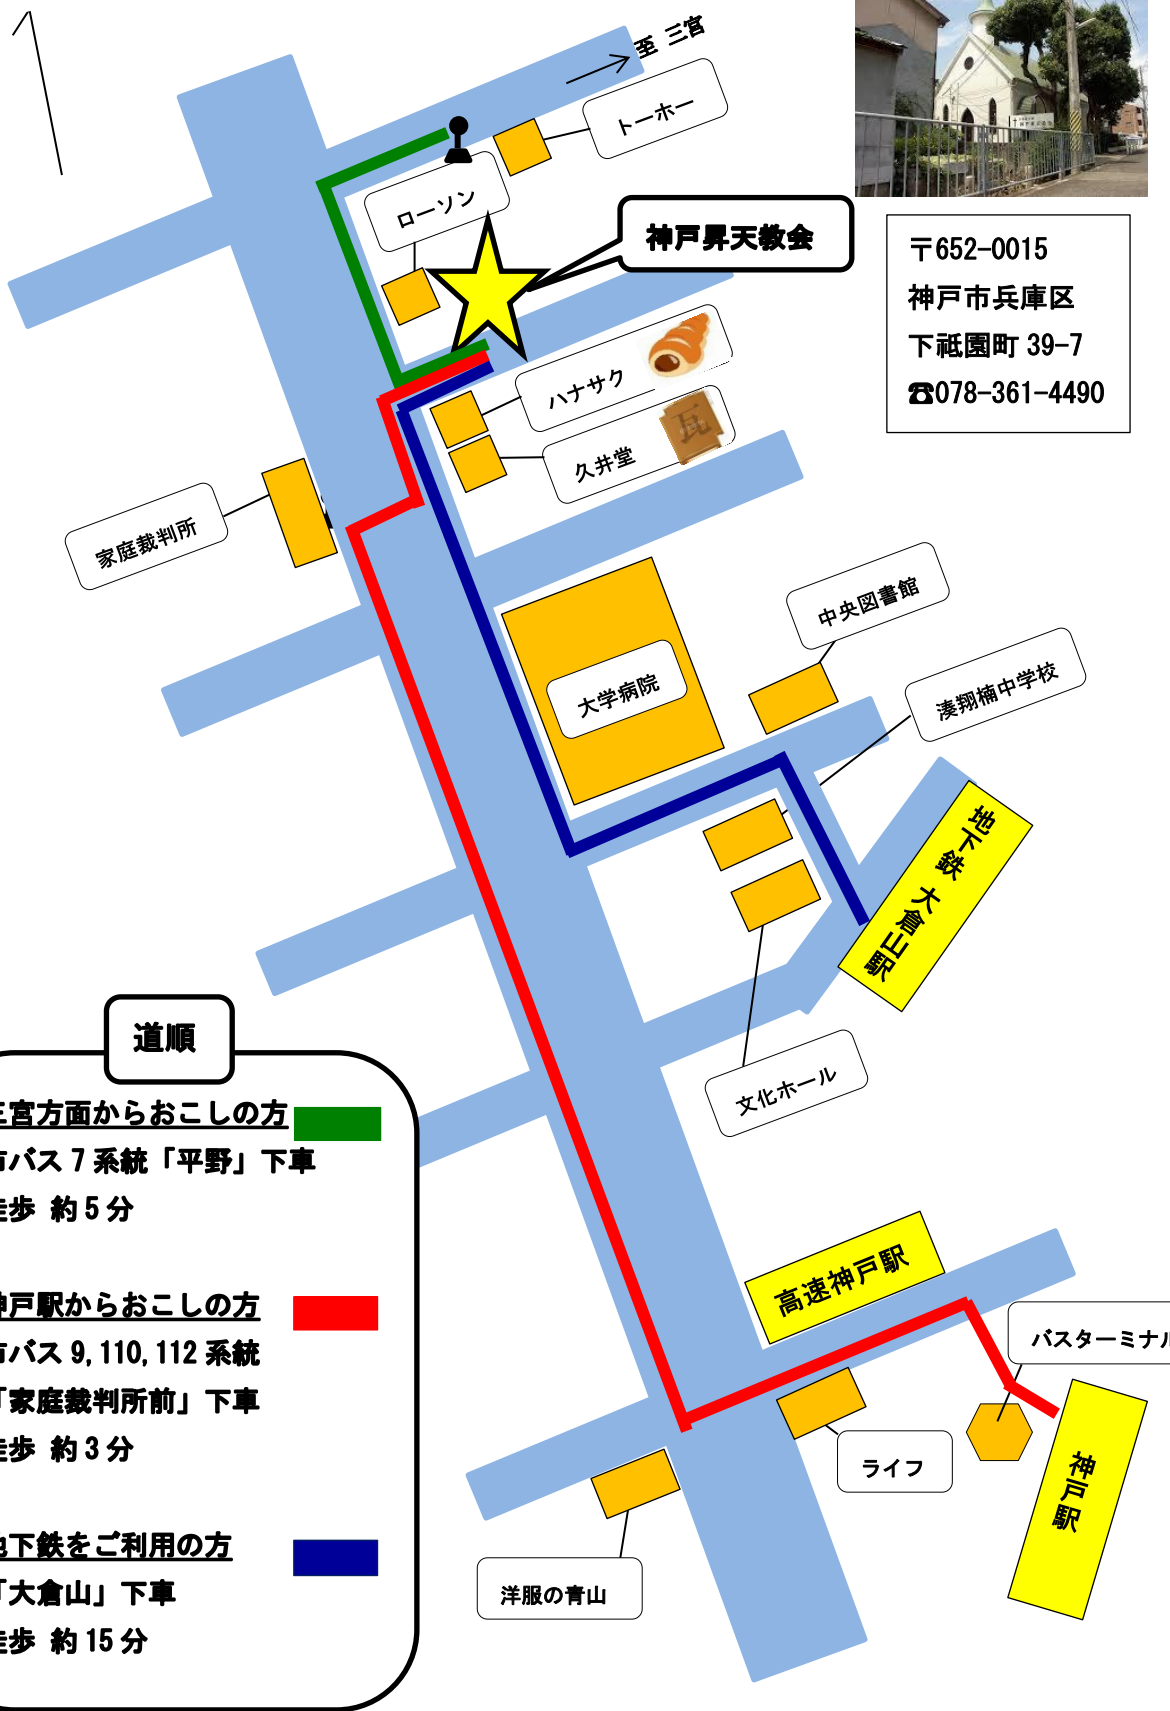

神戸昇天教会

〒652-0015
神戸市兵庫区
下祇園町 39-7
☎078-361-4490

道順

三宮方面からおこしの方

市バス7系統「平野」下車

徒歩 約5分

神戸駅からおこしの方

市バス9, 110, 112系統

「家庭裁判所前」下車

徒歩 約3分

地下鉄をご利用の方

「大倉山」下車

徒歩 約15分

洋服の青山

ライフ

バスターミナル

高速神戸駅

神戸駅

中央図書館

湊翔楠中学校

大学病院

文化ホール

野上倉大 繁ノ池

久井堂

ハナサク

ローソン

トーホー

至 三宮

家庭裁判所